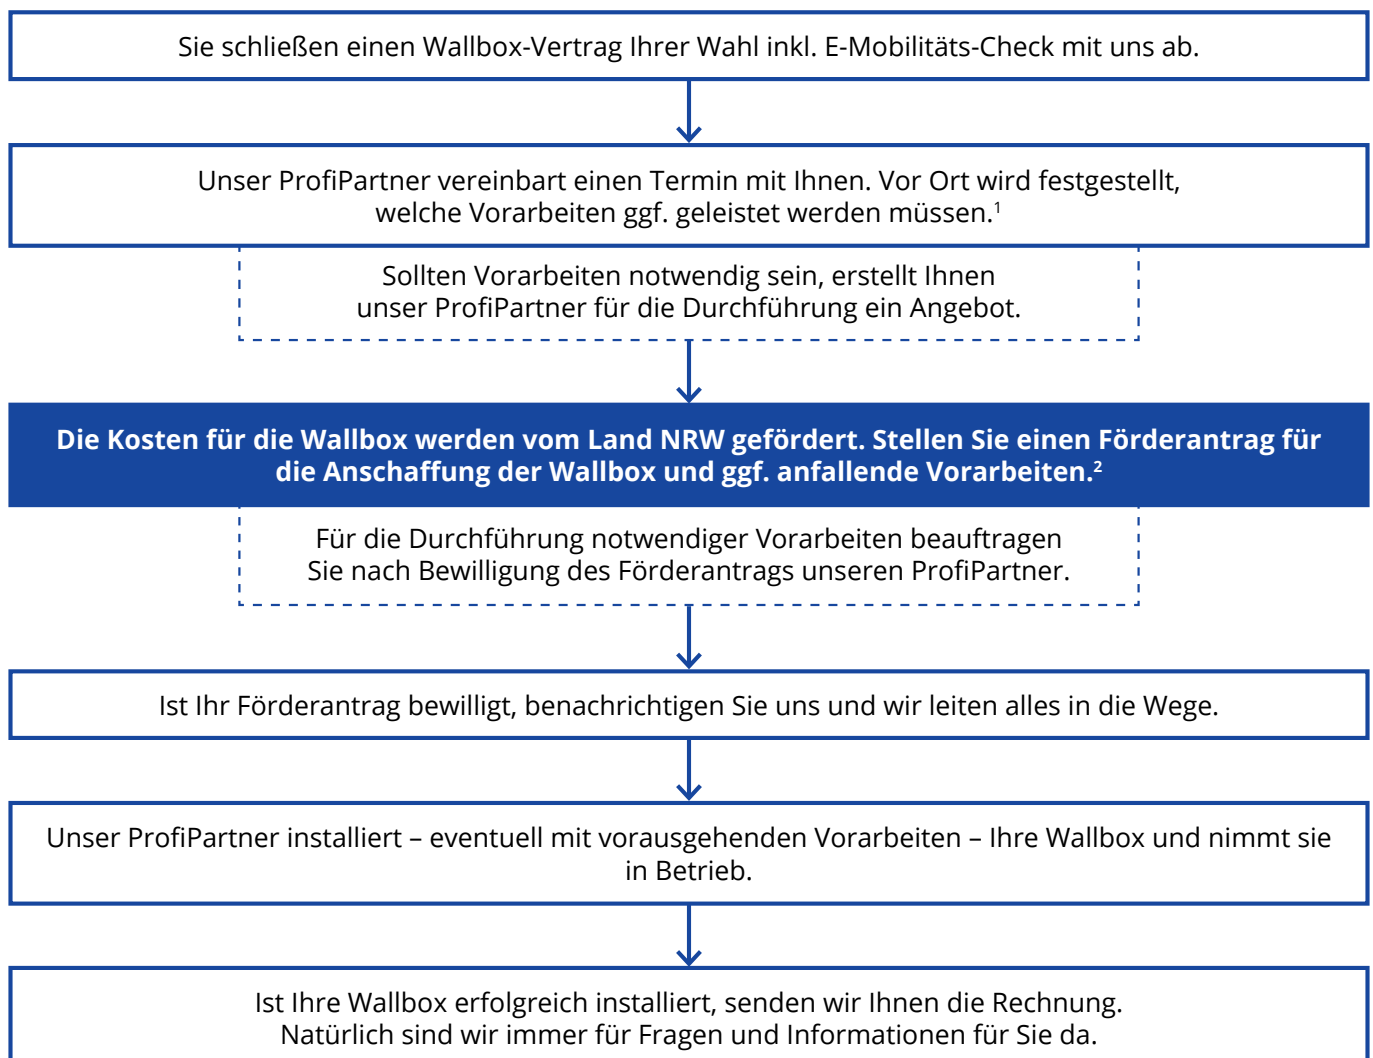

# Der Weg zu Ihrer eigenen Stadtwerke Sankt Augustin Wallbox

Die Stadtwerke Sankt Augustin plant und installiert einfach und unkompliziert Ihre eigene Ladestation für E-Mobilität.

## So geht's:

(1) Falls die Wallbox Premium installiert werden soll, stellt unser ProfiPartner aufgrund der hohen Ladeleistung nach dem E-Mobilitäts-Check einen Antrag beim zuständigen Netzbetreiber.

(2) Wenn der unwahrscheinliche Fall eintritt, dass Ihr Antrag nicht bewilligt wird oder die Vorarbeiten zu kostenintensiv sind, können Sie unseren Vertrag stornieren. Sie müssen dann nur 99 € für den E-Mobilitäts-Check bezahlen.